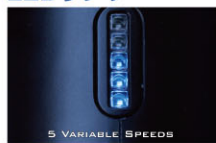

#### 調理に応じて選べるスピード

5段階スピード(5,000~13,000rpm)と見やすいLEDスピードランプで、食材やレシピに合わせて好みの仕上がりに。

ソース

LEDランプ

スープ