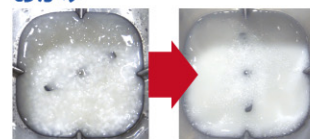

#### 900Wの頼れるハイパワー

パワフルモーターとステンレス製の4枚刃で、きめ細やかな仕上がりと調理時間短縮を実現。ブレードには耐久性に優れたツインボールベアリングを採用。モーター保護機能付き(サーモスタット)の安心設計。

モーター

スムージー

4枚刃

おかゆ