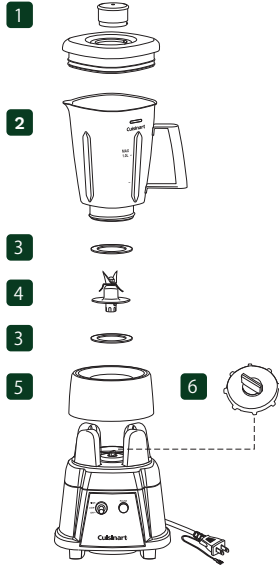

※価格は税抜き表示です。

1.5ℓ

CBT-500PRO2

1.75ℓ

CBT-PRO1500-J

CBT-500PRO2 基本パーツ

CBT-PRO1500-J 基本パーツ

CBT-500PRO2 基本パーツ

No.	パーツ名	品番	価格
1	キャップカバー	CBT-504	¥2,200
2	ステンレスボトル	CBT-503	¥13,200
3	パッキン(1セット 10枚)	SPB-105	¥2,200
4	ステンレスブレード	CBT-501N	¥13,200
5	ボトル台	CBT-505	¥2,200
6	ステンレスクラッチ	CBT-502	¥2,200

CBT-PRO1500-J 基本パーツ

No.	パーツ名	品番	価格
1	キャップカバー(パッキン付)	CBT-PRO1500-JCS	¥2,200
2	カバー用パッキン	CBT-PRO1500-JSR	¥900
3	ブレンダーボトル(ブレード付)	CBT-PRO1500-JTJ	¥18,700